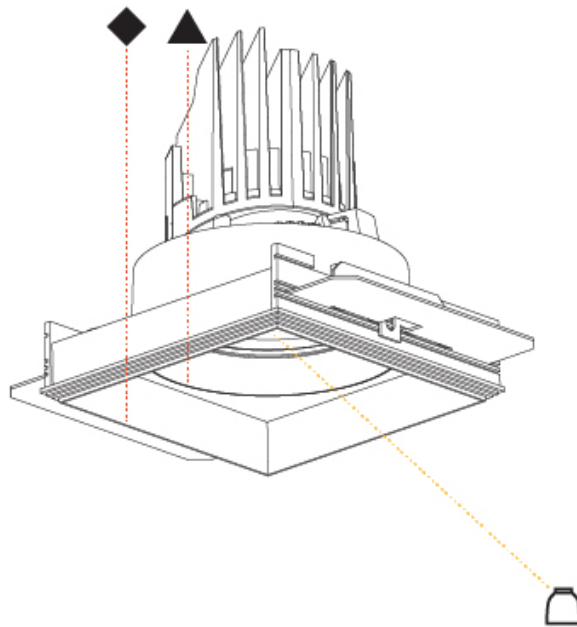

BIONIQ SQUARE ADJUSTABLE TRIMLESS

A37887-

PROJECT

TYPE

SPECIFIER

QUANTITY

DATE

PROJECT
TYPE
SPECIFIER
QUANTITY
DATE